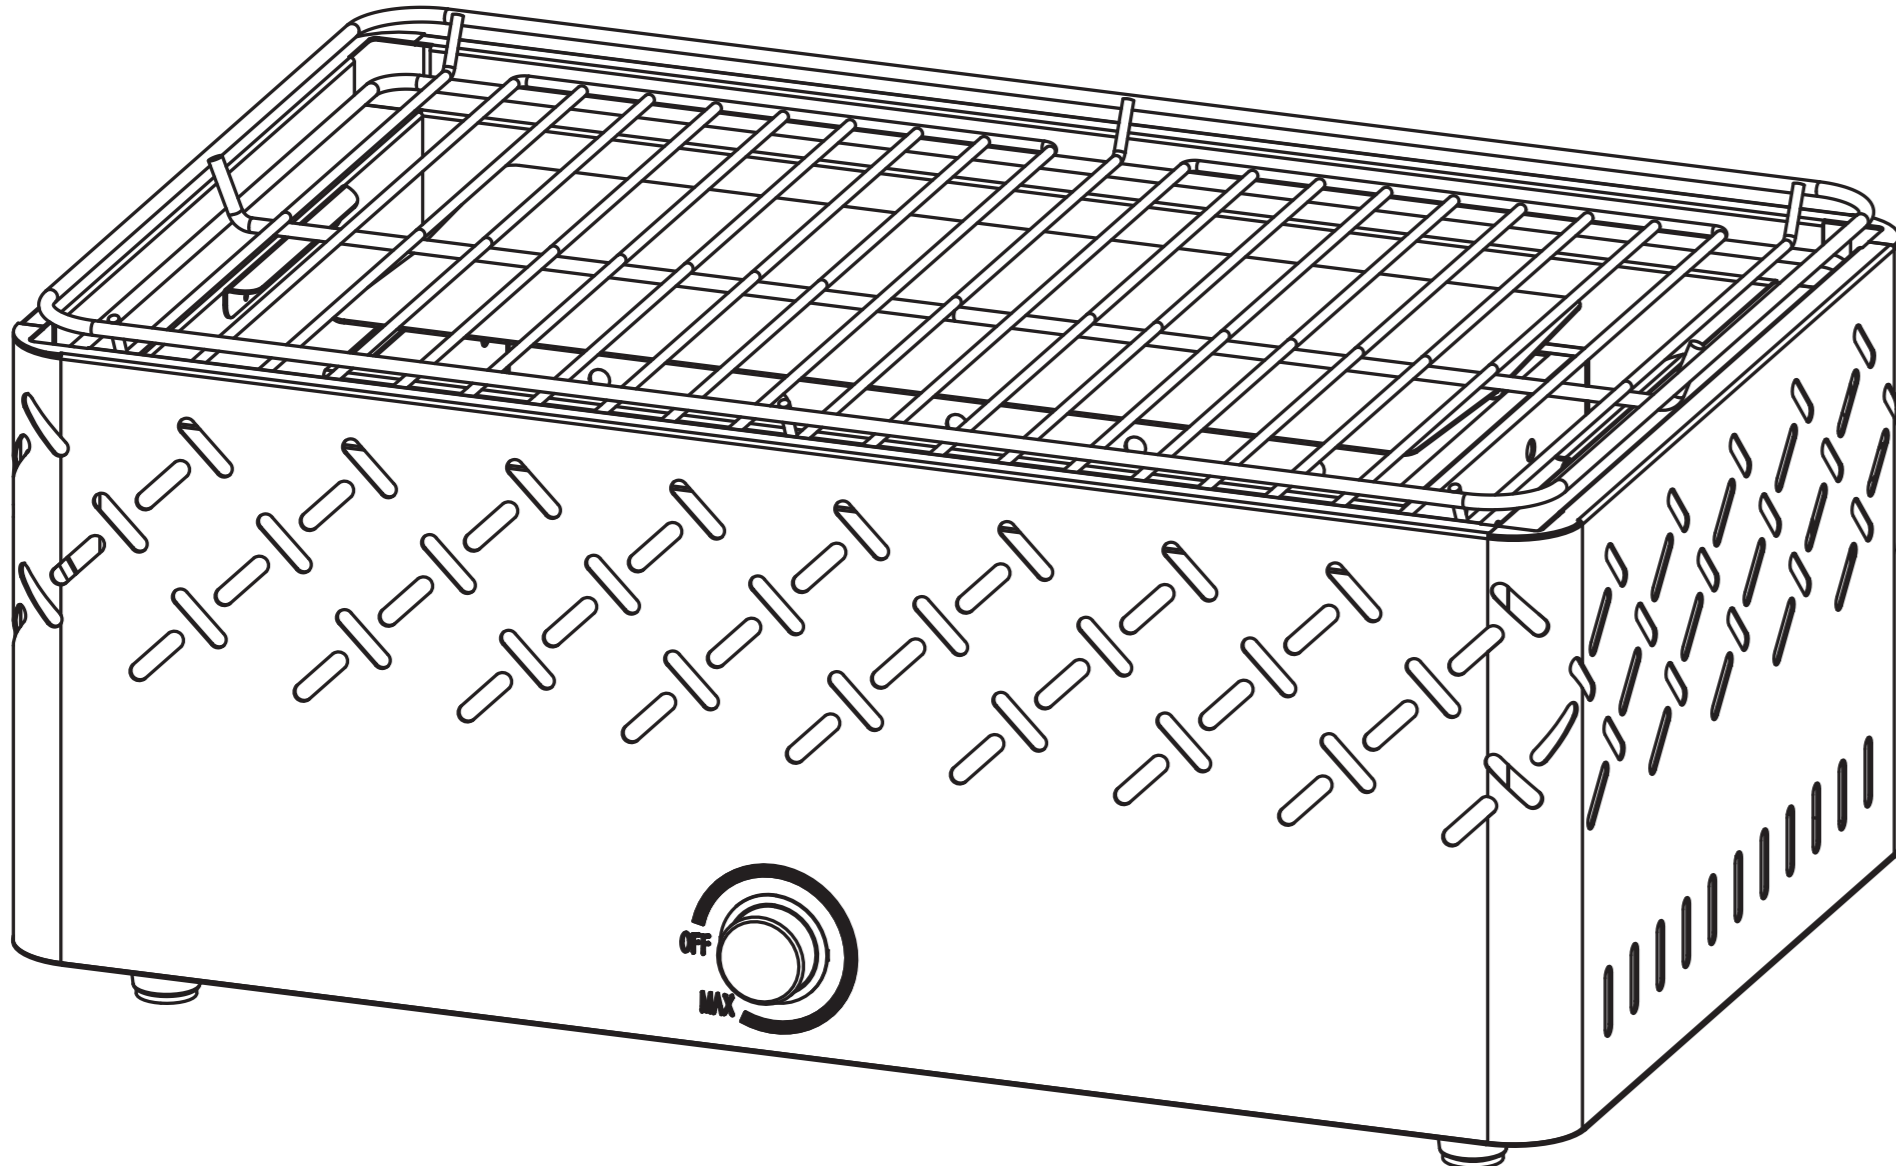

47.5 X 22.5 X 32 CM

475.00 mm

225.00 mm

112.50 mm

320.00 mm

Item No.: KY4529
Size: 47.5 X 22.5 X 32 CM
N.W.: 7.60 KGS
G.W.: 8.45 KGS
QTY: 1 PC

Item No.: KY4529
Size: 47.5 X 22.5 X 32 CM
N.W.: 7.60 KGS
G.W.: 8.45 KGS
QTY: 1 PC