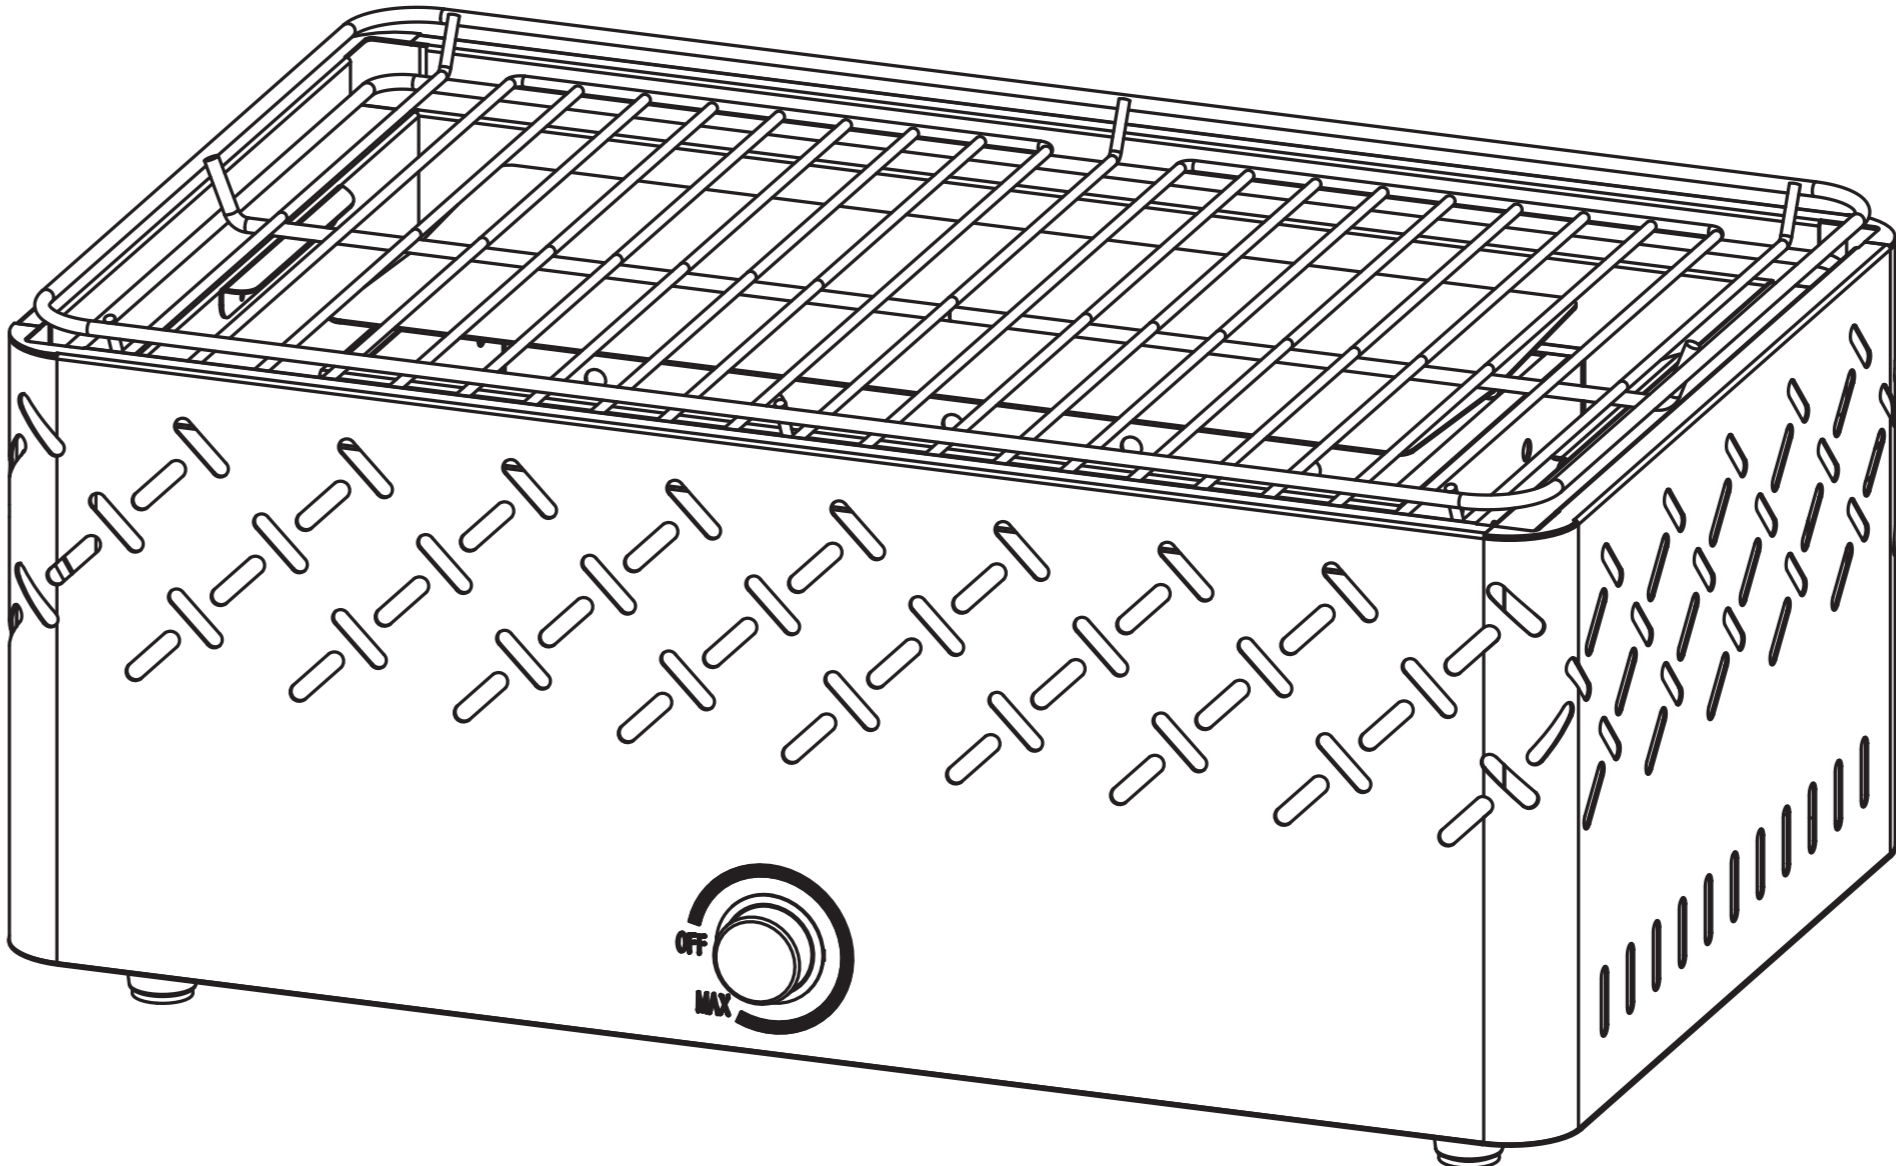

47.5 X 22.5 X 32 CM

475.00 mm

225.00 mm

112.50 mm

320.00 mm

Item No.: KY4529
Size: 47.5 X 22.5 X 32 CM
N.W.: 7.60 KGS
G.W.: 8.45 KGS
QTY: 1 PC

Item No.: KY4529
Size: 47.5 X 22.5 X 32 CM
N.W.: 7.60 KGS
G.W.: 8.45 KGS
QTY: 1 PC